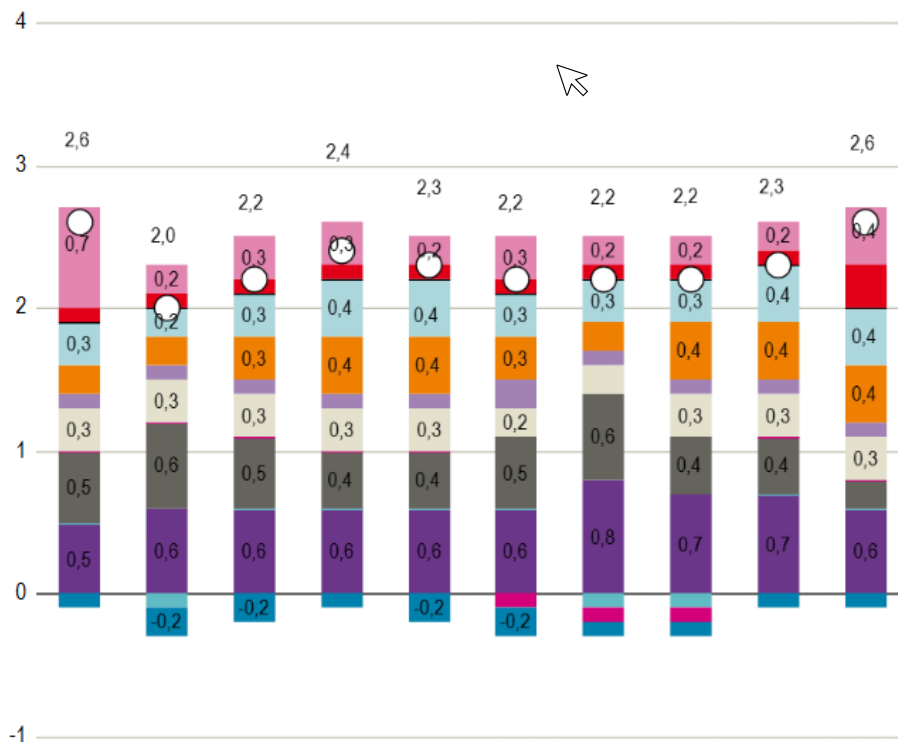

# Anleitung zum Download von Daten der Tableau-Grafiken:

## Erster Schritt:

Um die gewünschten Daten herunterzuladen, in den Bereich der Grafik mit der linken Maustaste klicken, den man herunterladen möchte. Erst dann aktiviert sich in der Toolbar im unteren Bereich der Grafiken, das Feld „Daten“.

### Haushaltsspezifische Inflationsraten und Inflationsbeiträge im Dezember 2024\*

in % bzw. in Prozentpunkten

## Output in Excel:

Es wird eine Excel-Datei mit den Daten der gewünschten Grafik erstellt.

	A	B	C	D	E	F	G	H
1	Bezeichnung	Inflationsbeitr	Inflationssum	Inflationswert	Inflationswerte			
2	Al 4	Mieten, Nebenkosten, Wohn		0,6	0,6			
3	Al 3	Mieten, Nebenkosten, Wohn		0,7	0,7			
4	Al 2	Mieten, Nebenkosten, Wohn		0,7	0,7			
5	Al 1	Mieten, Nebenkosten, Wohn		0,8	0,8			
6	AE	Mieten, Nebenkosten, Wohn		0,6	0,6			
7	Paar 4	Mieten, Nebenkosten, Wohn		0,6	0,6			
8	Paar 3	Mieten, Nebenkosten, Wohn		0,6	0,6			
9	Paar 2	Mieten, Nebenkosten, Wohn		0,6	0,6			
10	Paar 1	Mieten, Nebenkosten, Wohn		0,6	0,6			
11	VPI	Mieten, Nebenkosten, Wohn		0,5	0,5			
12	Al 4	Haushaltsenergie		0	0			
13	Al 3	Haushaltsenergie		0	0			
14	Al 2	Haushaltsenergie		-0,1	-0,1			
15	Al 1	Haushaltsenergie		-0,1	-0,1			
16	AE	Haushaltsenergie		0	0			
17	Paar 4	Haushaltsenergie		0	0			
18	Paar 3	Haushaltsenergie		0	0			
19	Paar 2	Haushaltsenergie		0	0			
20	Paar 1	Haushaltsenergie		-0,1	-0,1			
21	VPI	Haushaltsenergie		0	0			
22	Al 4	Nahrungsmittel, Getränke, T		0,2	0,2			
23	Al 3	Nahrungsmittel, Getränke, T		0,4	0,4			